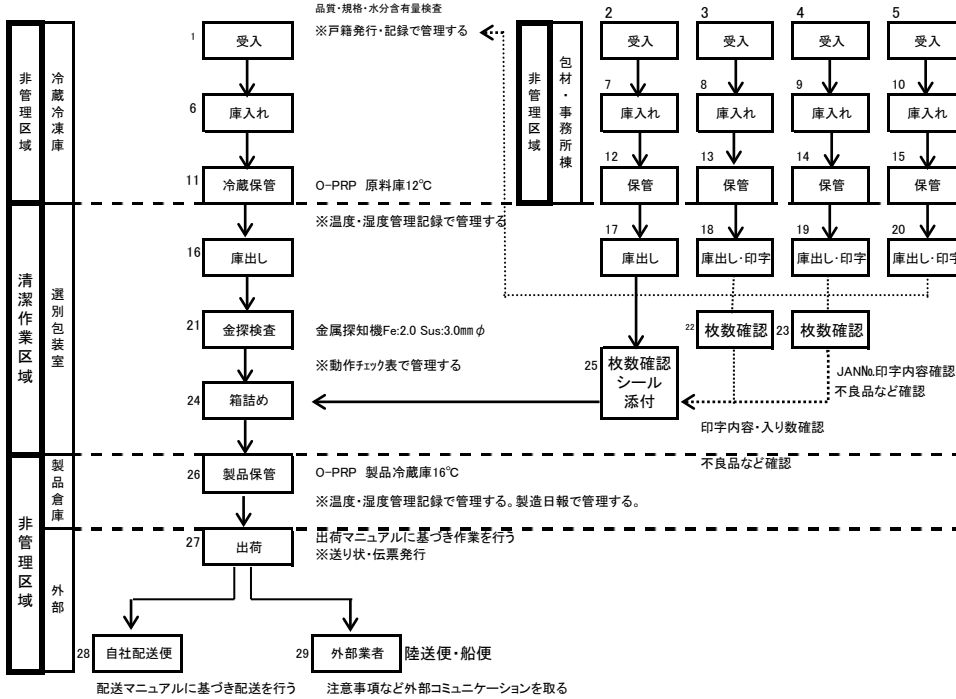

フローダイアグラム(日本産 芽ひじき 業務用 包装済み製品)

原材料

包材

芽ひじき

ダンボール 箱用ラベル 一括表示ラベル 戸籍ラベル

管理区分	文章名		文書番号
非管理版 掲示用	フローダイアグラム (日本産 芽ひじき 業務用 包装済み製品)		KS3-SSOP-320-0
作成年月日	承認	作成	頁数
2010年11月10日			1/1